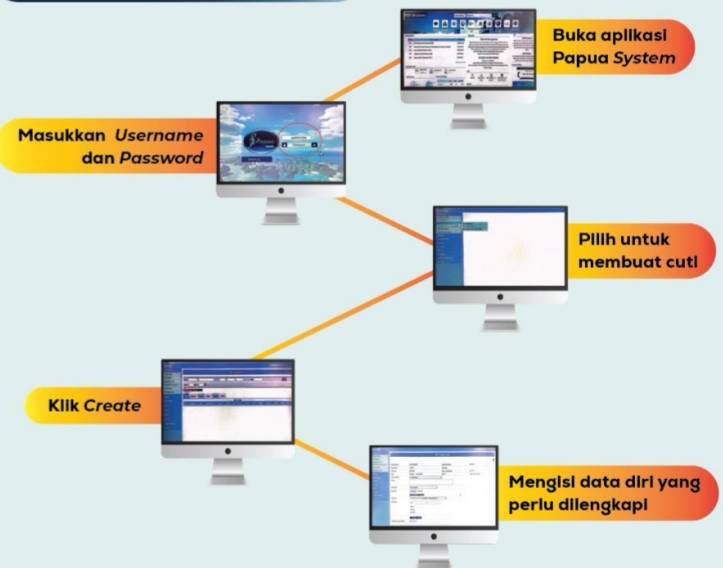

- *Control Attendance*
- *Control Overtime*
- *Planning of Leave*
- *Shift Arrangement*

Dan lain-lain. *Papua System* hanya bisa diakses oleh karyawan yang diberikan *username* dan *password*.

Month	Start Date	End Date	Approved	Approved Date	Action
M02	Mon, 22 Mar 2022	Fri, 27 Mar 2022	Yes		Cancel
M04	Mon, 29 Mar 2022	Fri, 02 Apr 2022	Yes		Cancel
M05	Mon, 05 Apr 2022	Fri, 09 Apr 2022	Yes		Cancel
M06	Mon, 12 Apr 2022	Fri, 16 Apr 2022	Yes		Cancel
M07	Mon, 19 Apr 2022	Fri, 23 Apr 2022	Yes		Cancel
M08	Mon, 26 Apr 2022	Fri, 03 May 2022	Yes		Cancel
M09	Mon, 03 May 2022	Fri, 10 May 2022	Yes		Cancel
M10	Mon, 10 May 2022	Fri, 17 May 2022	Yes		Cancel
M11	Mon, 17 May 2022	Fri, 24 May 2022	Yes		Cancel
M12	Mon, 24 May 2022	Fri, 31 May 2022	Yes		Cancel
M01	Mon, 31 May 2022	Fri, 06 Jun 2022	Yes		Cancel
M02	Mon, 07 Jun 2022	Fri, 13 Jun 2022	Yes		Cancel
M03	Mon, 14 Jun 2022	Fri, 20 Jun 2022	Yes		Cancel
M04	Mon, 21 Jun 2022	Fri, 27 Jun 2022	Yes		Cancel
M05	Mon, 28 Jun 2022	Fri, 04 Jul 2022	Yes		Cancel
M06	Mon, 05 Jul 2022	Fri, 12 Jul 2022	Yes		Cancel
M07	Mon, 12 Jul 2022	Fri, 19 Jul 2022	Yes		Cancel
M08	Mon, 19 Jul 2022	Fri, 26 Jul 2022	Yes		Cancel
M09	Mon, 26 Jul 2022	Fri, 02 Aug 2022	Yes		Cancel
M10	Mon, 02 Aug 2022	Fri, 09 Aug 2022	Yes		Cancel
M11	Mon, 09 Aug 2022	Fri, 16 Aug 2022	Yes		Cancel
M12	Mon, 16 Aug 2022	Fri, 23 Aug 2022	Yes		Cancel
M01	Mon, 23 Aug 2022	Fri, 30 Aug 2022	Yes		Cancel
M02	Mon, 30 Aug 2022	Fri, 06 Sep 2022	Yes		Cancel

3 Lampiran Output

4 Manfaat Produk

- **Efisiensi Waktu**
- **Transparansi**
- **Akurasi Data**
- **Pengelolaan SDM**